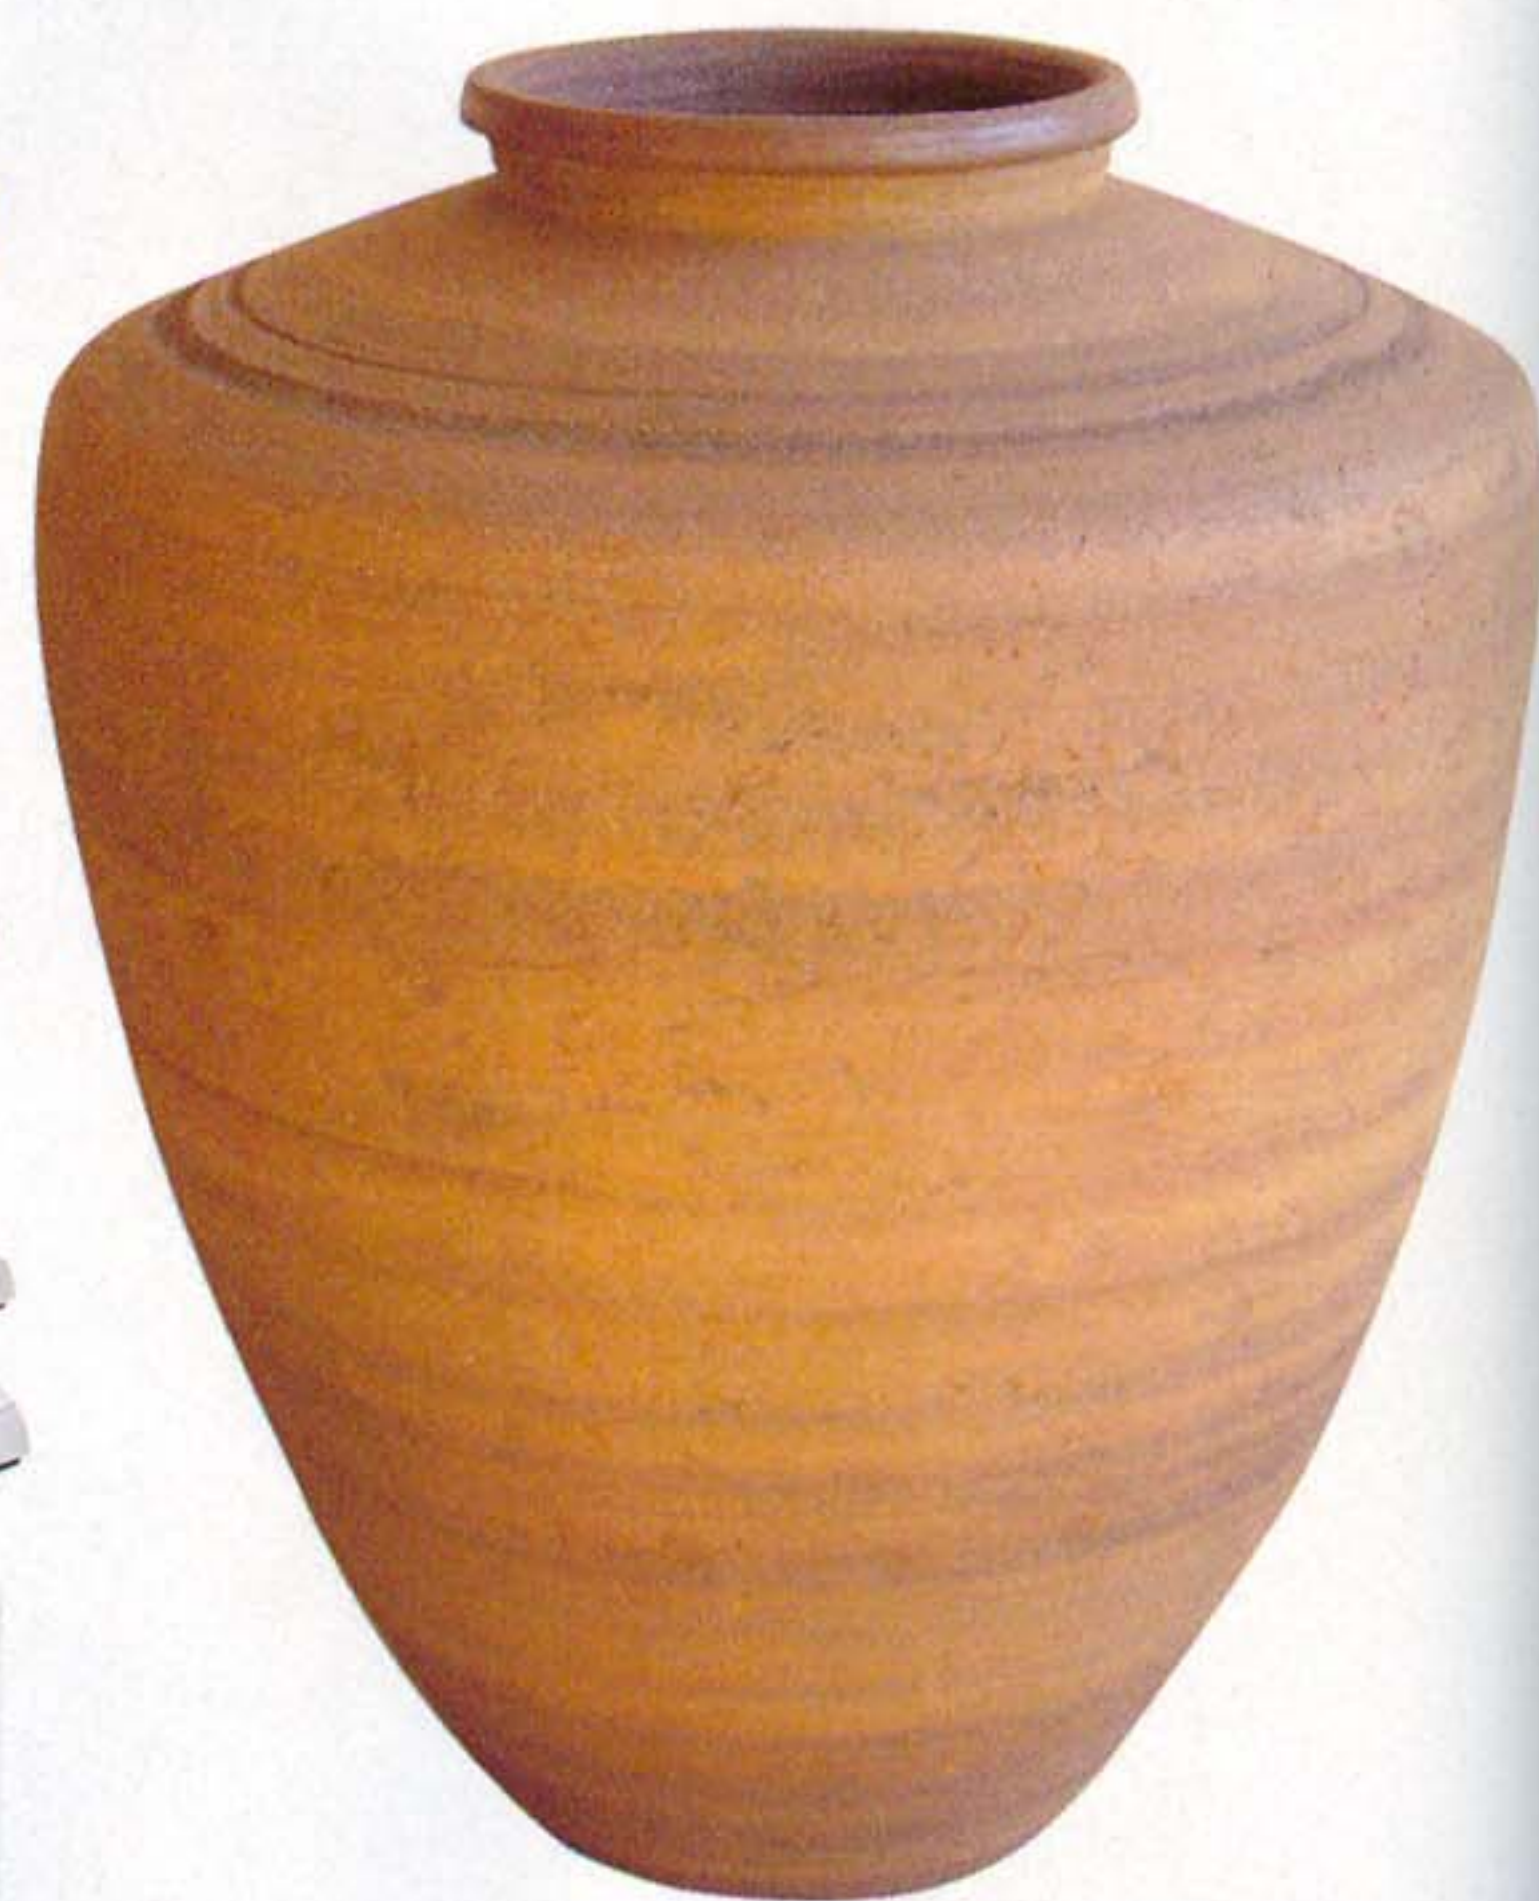

ZLEVA **Lampa-reflektor** African Queen Spot, Kare, 12 500 Kč; barová **židle** Cooper, Amat, Konsepti, od 15 327 Kč; velkorozměrová, ručně dělaná **váza** z technického kamene, Marubi, 85 000 Kč

## V JEJICH STYLU

Marc & David

ZLEVA **Kaktus**, Zahradní centrum Chládek, 1995 Kč; dřevěná **mísa** s patinou, AlmiDécor, 1230 Kč; původně nemocniční plechová **skříň**, Modernista, 29 000 Kč; **předložka** z pravé hovězí kůže Koldby, Ikea, 4990 Kč